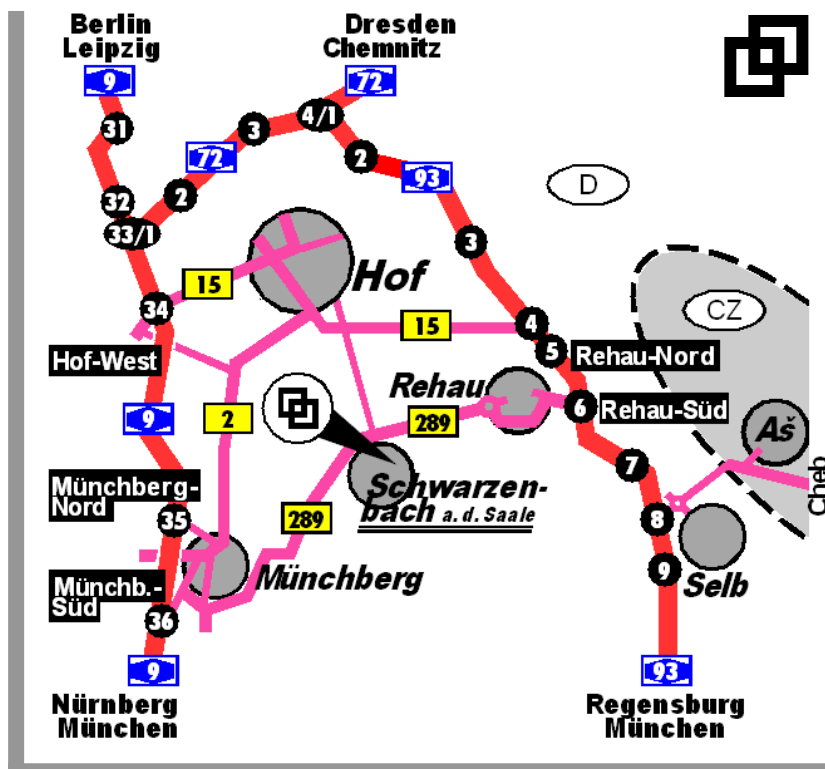

Jídlo a nápoje:
Food and beverages:

cateringová služba / catering service
Prosíme, žádné vlastní jídlo a nápoje v hale!
No own supply in the hall, please.

Odkud?

Where from?

• Ze severozápadních Čech:

přes Cheb → I/21 okolo Františkových Lázní
→ II/64 přes Aš směr Selb do Německa
→ dálnice 93 směr Hof (až výjezdu ↗6)

• Z jiných částí České republiky:

přes Plzeň → D5 do Německa →
dálnice 6 směr Nürnberg k dálničnímu
křížení „Oberpfälzer Wald“ → dálnice 93
směr Hof (až výjezdu ↗6)

Special Dance Location:
Jean-Paul-Grundschule,
Breslauer Straße 9,
95126 Schwarzenbach a. d. Saale