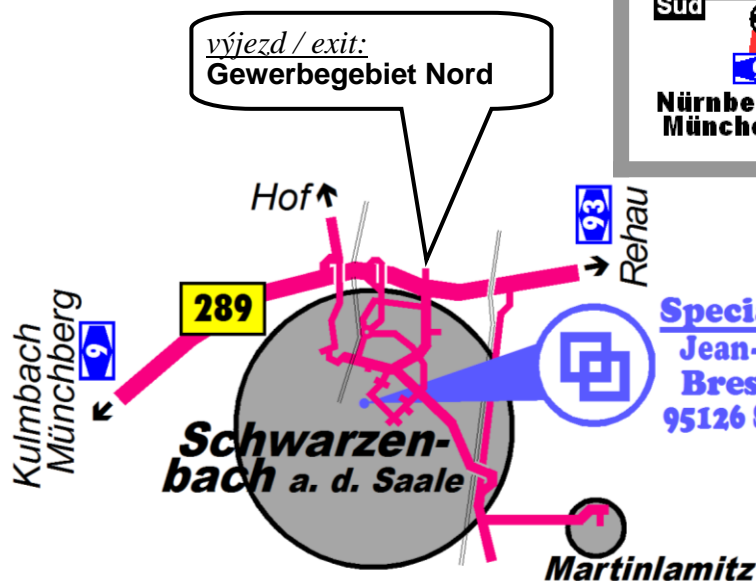

Kde?
Where?

Jean-Paul-Grundschule (Základní škola Jeana Paula)
Breslauer Str. 9 • 95126 Schwarzenbach an der Saale

Co?
What?

13:30 – 22:00 Tělocvična: MS/Plus • Aula: A1/A2
Tradiční oblečení je vyžadováno / traditional dress code is requested.
Od/from 22:00 Afterparty

• Z jiných částí České republiky:

přes Plzeň → D5 do Německa →
dálnice 6 směr Nürnberg k dálničnímu
křížení „Oberpfälzer Wald“ → dálnice 93
směr Hof (až výjezdu ↗6)

Special Dance Location:
Jean-Paul-Grundschule,
Breslauer Straße 9,
95126 Schwarzenbach a. d. Saale