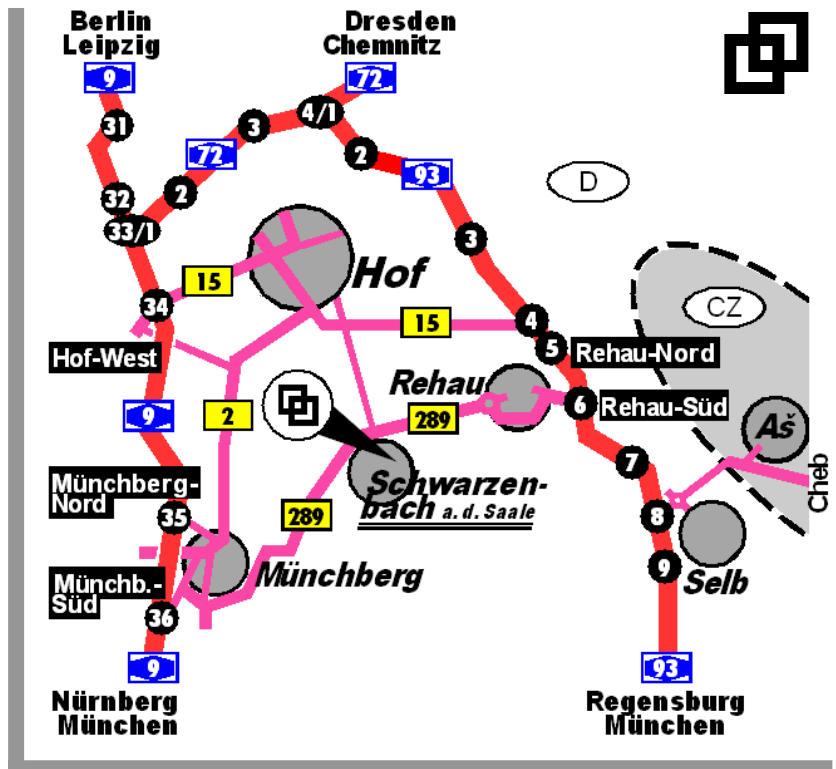

50
Jahre
years • let

**SDC
BORDER
U-TURN
BACK
1967 - 2017**

30.09.2017

Guest Callers:

**TOMÁŠ MACHALÍK
DAVID DVOŘÁK
MICHAL BEJNEŠ
ALEXANDER WALLERER**

MCs: **KLAS SCHUBERT, STEFFEN MARSCHNER**

Wo?
Where?

Jean-Paul-Grundschule (Jean Paul Elementary School)
Breslauer Str. 9 • 95126 Schwarzenbach an der Saale

• Aus Süd-/Südwest-Deutschland:

via Nürnberg → A9 Ri. Berlin (▲36)

• Aus West-/Nord-Deutschland:

via A4 o. A9 → Hermsdorfer Kreuz → A9 Ri. München (▲34 o. ▲35)

• Aus Ost-Deutschland:

via Chemnitz → A72 Ri. Hof bis AD „Hochfranken“ → A93 Ri. Regensburg (▲5 o. ▲6)

Ausfahrt / exit:
Gewerbegebiet Nord

Special Dance Location:
Jean-Paul-Grundschule,
Breslauer Straße 9,
95126 Schwarzenbach a. d. Saale

Bahnreisende können vorher unseren Klub kontaktieren./ Rail travelers might contact our club before.