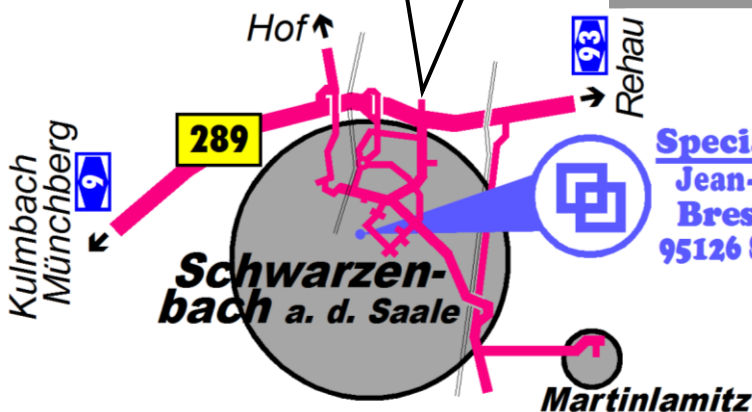

• Aus Süd-/Südwest-Deutschland:

via Nürnberg → A9 Ri. Berlin (▲36)

• Aus West-/Nord-Deutschland:

via A4 o. A9 → Hermsdorfer Kreuz → A9 Ri. München (▲34 o. ▲35)

• Aus Ost-Deutschland:

via Chemnitz → A72 Ri. Hof bis AD „Hochfranken“ → A93 Ri. Regensburg (▲5 o. ▲6)

Ausfahrt / exit:
Gewerbegebiet Nord

Special Dance Location:
Jean-Paul-Grundschule,
Breslauer Straße 9,
95126 Schwarzenbach a. d. Saale

Bahnreisende können vorher unseren Klub kontaktieren./ Rail travelers might contact our club before.